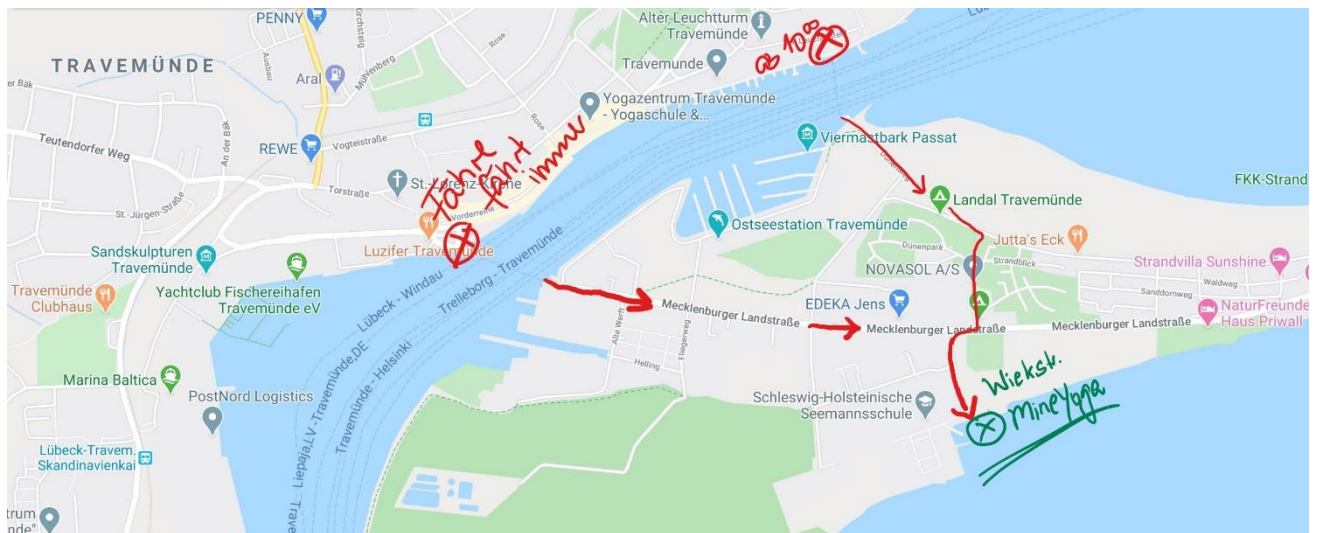

## Anfahrtsbeschreibung

Viele Wege führen nach....zu MineYoga 😊

Für´s Navi: **Wiekstr. 3-5, 23570 Lübeck / Travemünde**

Von Travemünde über die Fähre / von Dassow in Richtung Fähre

Du kannst der Beschilderung „**Seemannsschule**“ folgen

Parken ist in der Wiekstr. kostenfrei am Straßenrand möglich

**10 Minuten Fußweg von egal welcher Fähre aus Travemünde**

Schau auch gern nach den Wegweisern in der Nähe 😊